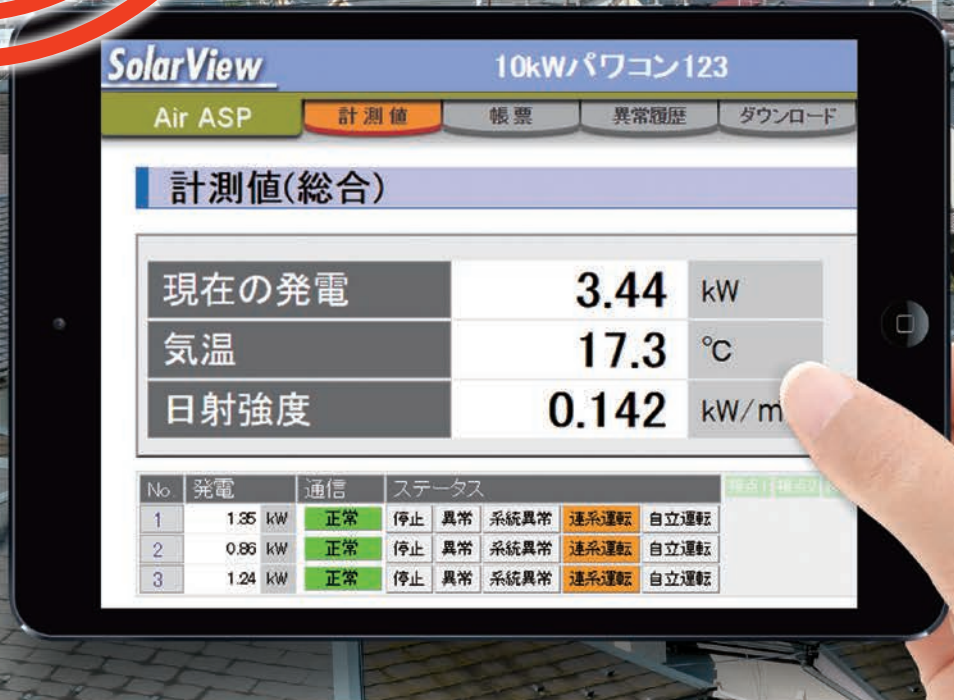

4Gモバイル回線付・クラウドサービス型監視パッケージ

# SolarView<sup>®</sup> Air

SV-AIR-MC310

設置はラクラク!  
発電データを  
手元でキャッチ!

- 4Gモバイル回線+クラウドサービス+計測装置が1つに
- ワンボックスのラクラク設置で低予算運用
- 4Gモバイル回線付で別途契約不要
- パワコンから直接通信で正確な計測データを取得
- 22社110種類以上の圧倒的な対応パワコン数
- 最大40拠点の一括監視

## 4Gモバイル回線+クラウドサービス+計測装置が1つに

**コンテッククラウドサービス※1**

【収集/保存データ】  
日射量/気温/交流電力量/  
交流電圧/交流電流/直流電力量/  
直流電圧/直流電流

【異常履歴】  
パワーコンディショナの異常  
汎用デジタル入力(4点)  
最大5,000件履歴を保存

サービス利用料  
(初回導入時、初年度無料)

**¥26,400/年**  
(本体価格 ¥24,000)

4Gモバイル回線※1※2

いつでもどこでも発電所の状態が閲覧できる!!

発電所

計測装置      パワコン

- ・SolarViewパワコン通信ユニット  
現地サイネージ表示可能
- ・4Gモバイルルータ
- ・電源/サーキットプロテクタ
- ・配線用ねじ止め端子台

※ 組み付け済でご納品します。  
※ 取扱説明書/セットアップガイドを添付しています。

パソコンに異常があった場合には、メールでお知らせ